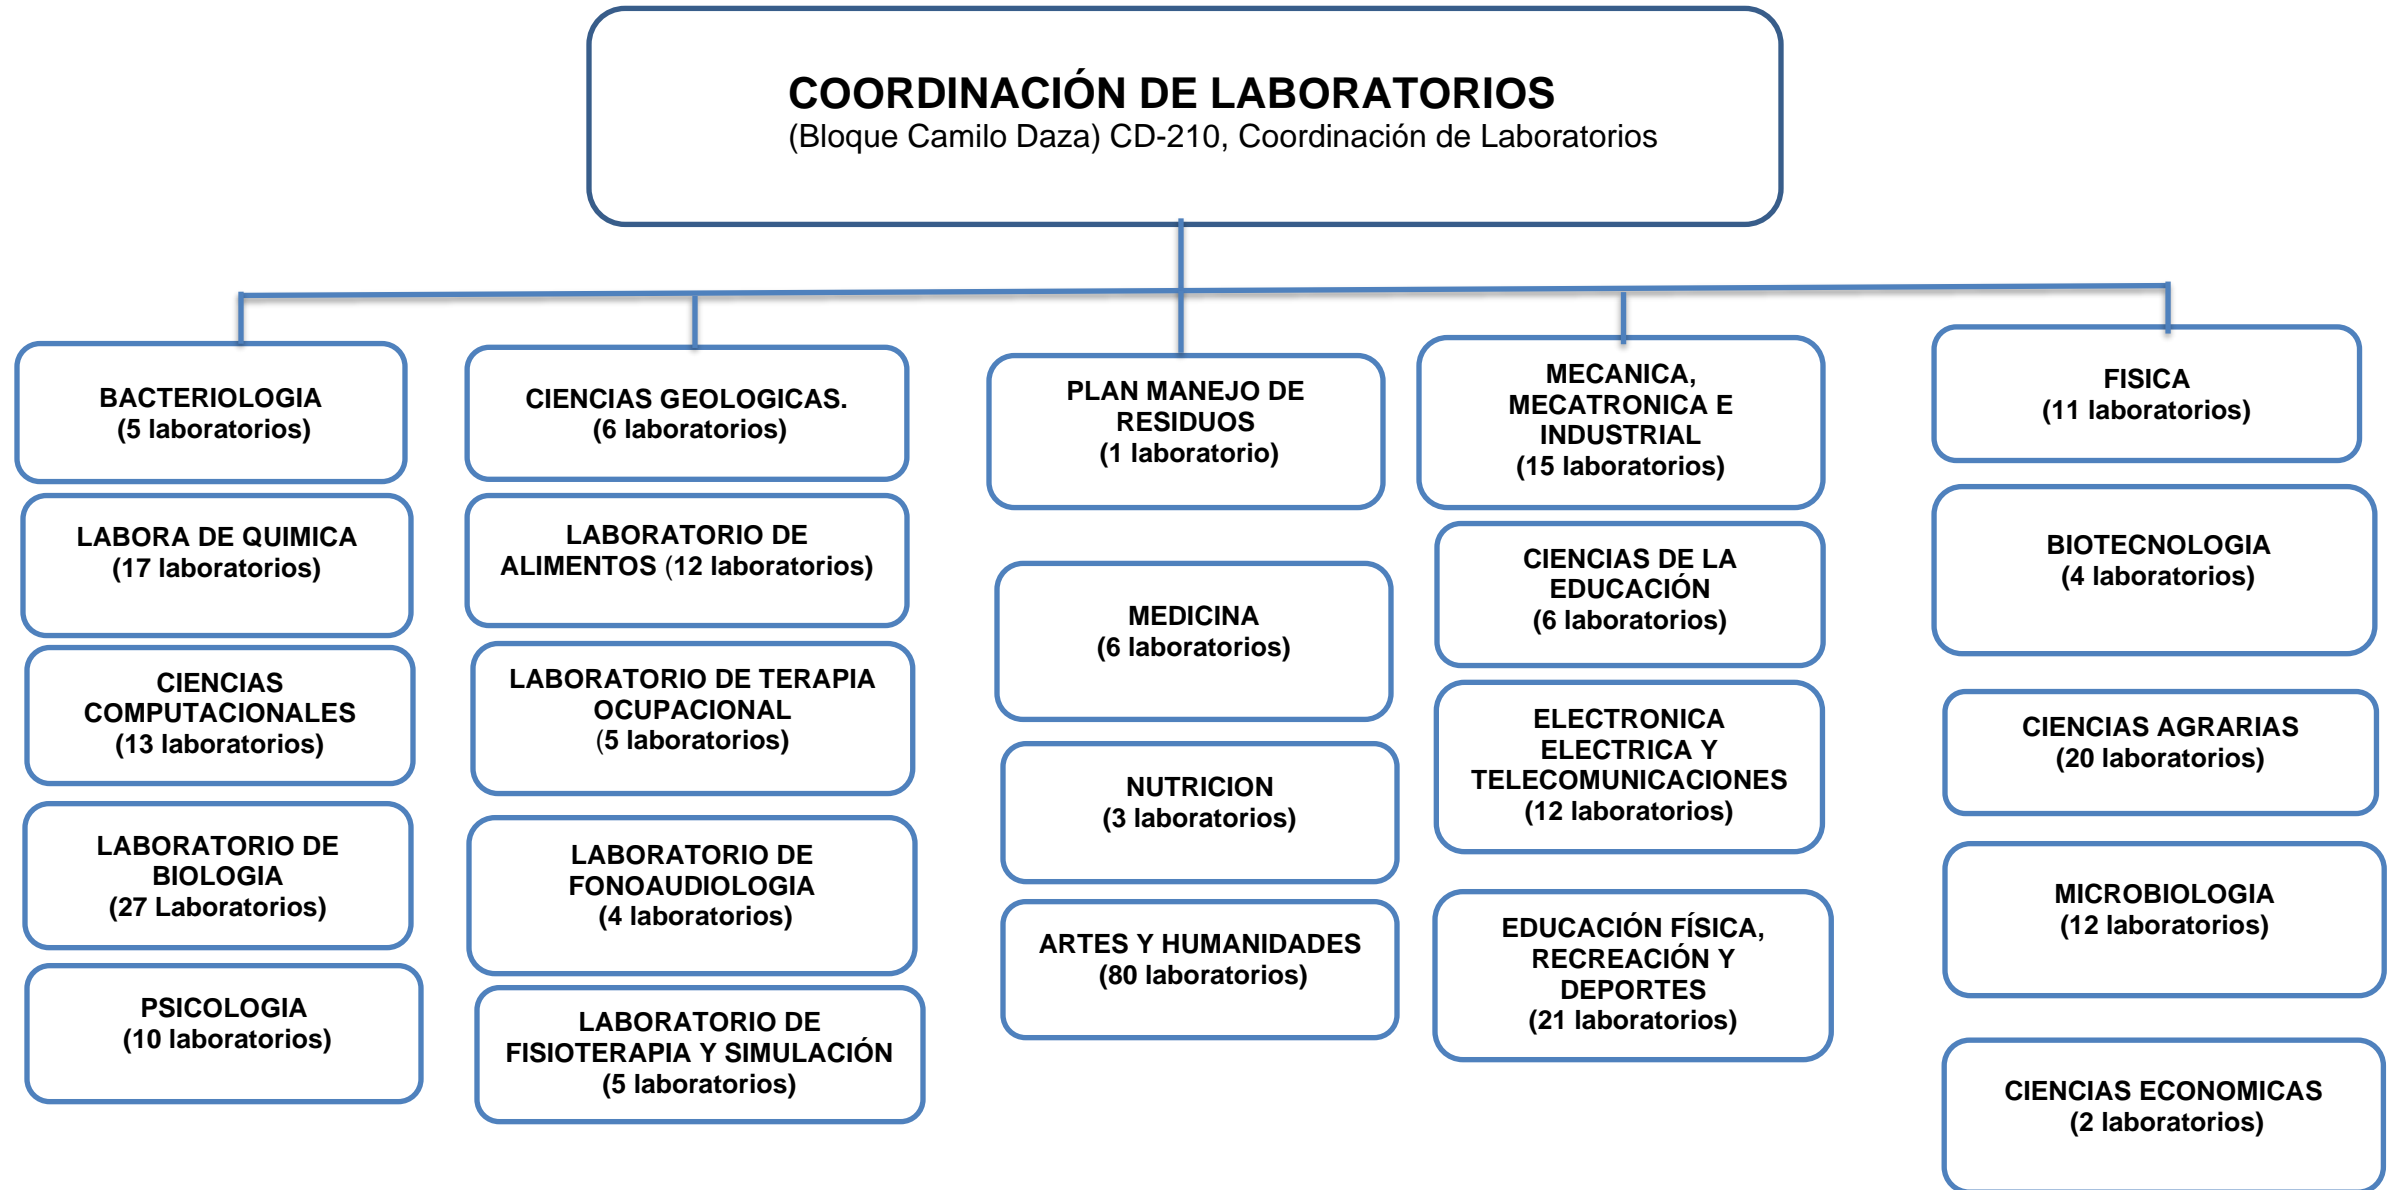

# ESTRUCTURA ADMINISTRATIVA DE LOS LABORATORIOS DE LA UNIVERSIDAD DE PAMPLONA

**TOTAL, LABORATORIOS: 297**